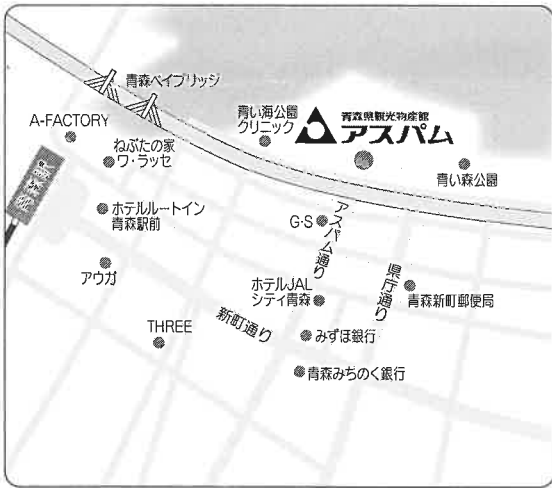

◆後援

青森県俳句懇話会、東奥日報社
陸奥新報社、デリー東北新聞社

◎懇親会

同館内で午後四時から
会費五千元

案内図

【選者】

中央選者

高野 ムツオ
対馬 康子