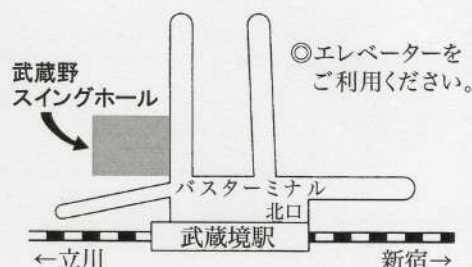

第42回東京多摩地区現代俳句協会俳句大会

作品募集

投句締切は
令和6年9月2日
(必着)

東京多摩地区現代俳句協会俳句大会をご案内します。現代俳句協会会員をはじめ俳句を愛する方ならどなたでも大歓迎です。当大会は特別選者に加えて投句者全員が選者となる(任意です)句会形式の俳句大会です。ふるって清新な作品を多数お寄せください。

- 募集要項 雑詠 2句1組につき1,000円
- 何組でも歓迎。ただし未発表作品に限ります
- 6組同時投句の方に限り、投句料6,000円を5,000円にいたします。(従来の6組以上の投句に対する記念品はありません。)
- 所定の投句用紙(本紙)または200字詰原稿用紙を使用して、投句料を必ず同封してください
- 前書きは不可。作品の表記につき新仮名・旧仮名の別を明示してください
- 既発表作品との類似句は入賞できない場合があります
- 送付先 〒181-0015 三鷹市大沢2-10-7
  大森敦夫 方 俳句大会投句係 宛
  TEL 090-9389-4821

- 締切 令和6年9月2日(月)(必着)
- 選句 大会特別選者(講師、来賓、顧問、参与ほか)及び出句者全員(任意)
- 顕彰 入賞作品は俳句大会の席上及び会報「多摩のあけぼの」にて発表
- 賞品 大会賞(賞状と賞品)および高点句に賞品贈呈(一人一賞)
  大会特別選者からの特選賞もあります
  同点の場合は特選賞の獲得数、投句順を優先します。
- 大会日時 令和6年11月4日(月・祝)午後1時30分(従来より30分繰上げ)
  会場 武蔵野スイングホール11F レインボーサロン(地図参照)
  JR中央線「武蔵境駅」北口より徒歩2分(Tel) 0422-54-1313

武蔵野スイングホール11階

武蔵野市境2-14-1

記念講演 秋尾 敏 先生(俳誌「軸」主宰)

演題 『「碧梧桐と虚子」——現代俳句のルーツ』

一般社団法人現代俳句協会副会長、全国俳誌協会会長、千葉県俳句作家協会副会長。第11回現代俳句評論賞受賞、句集『ふりみだす』で第75回現代俳句協会賞受賞。句集『私の行方』、『納まらぬ』、『ア・ラ・カルト』、『悪の種』、『ふりみだす』。評論集『子規の近代』、『虚子とホトトギス』、『俳句の底力』など著書多数。近著に『河東碧梧桐の百句』。

◇懇親会は、午後5時頃から大会会場にて、参加希望者による会費制(寿司の折詰とお茶、金額@2,000円)にて行います。出席希望者は、作品投句欄に必ず記載願います。