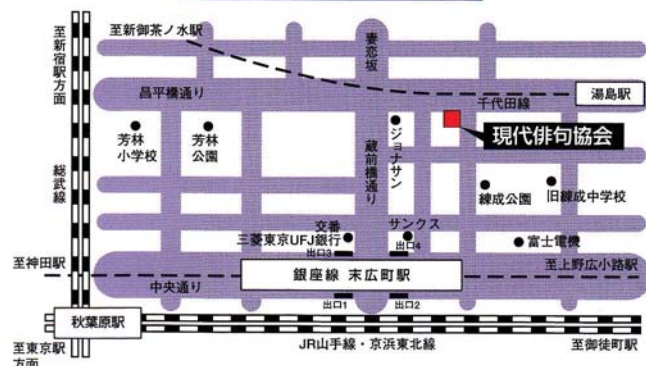

俳句が大好きなあなたへ…

私たちといっしょに俳句を楽しみませんか

現代俳句協会

俳句

ご案内図

交通ガイド

- JR 秋葉原駅 …………… 徒歩 13分
- JR 御徒町駅 …………… 徒歩 13分
- 地下鉄銀座線末広町駅 (出口4) …………… 徒歩 2分
- 地下鉄千代田線湯島駅 (出口6) …………… 徒歩 3分

【現代俳句協会の主な事業】